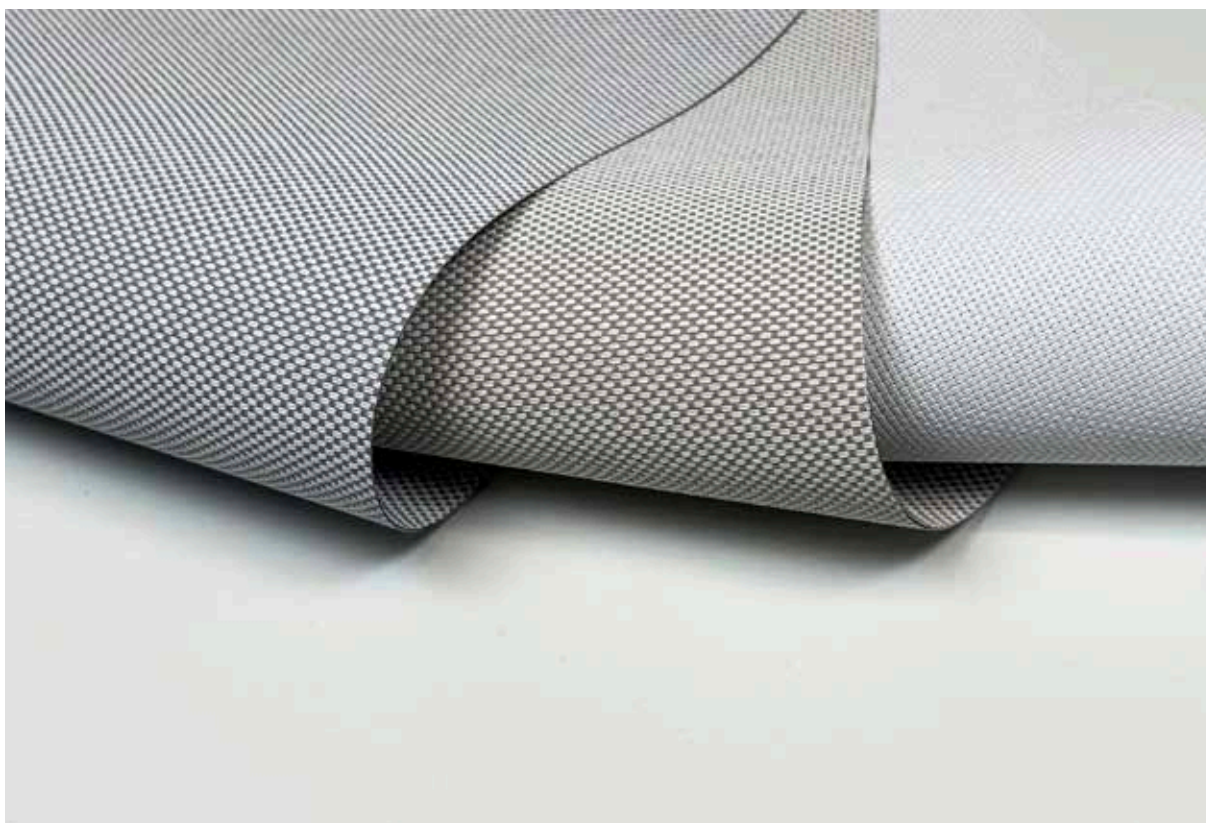

Tindre med standard, rektangulær pynteliste i aluminium.

Lys og varme

Tabellen nedenfor viser vævets egenskaber:

Ts - Mængden af solstråling, som vævet lader passere.

Rs - Mængden af solstråling, som vævet reflekterer.

As - Mængden af solstråling, som vævet absorberer.

$Ts + Rs + As = 100 \%$

Farvenummer	Transmission i % (Ts)	Refleksion % (Rs)	Absorption % (As)
1031 Hvid	5	66	29
1032 Beige Hvid	4	51	45
1033 Grå Hvid	5	45	50