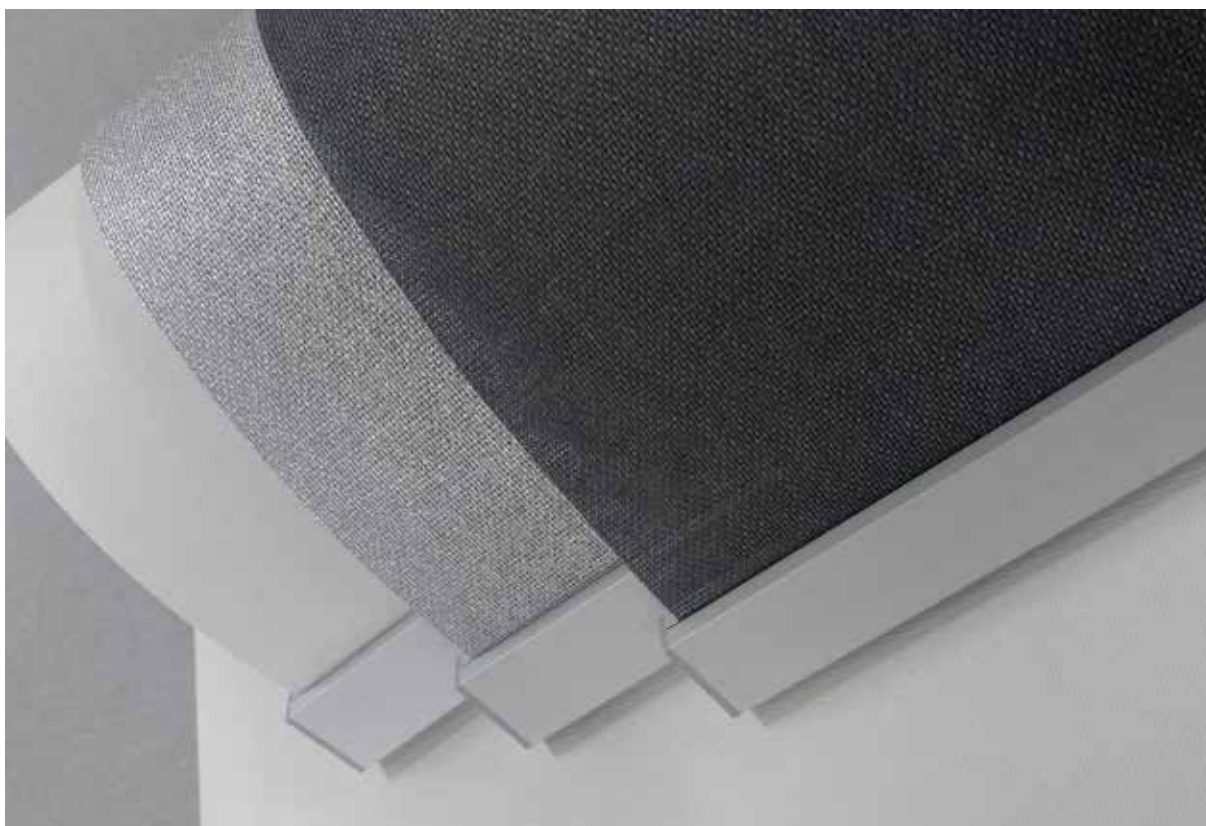

Granit daylight med standard, rektangulær pynteliste i aluminium.

Lys og varme

Nedenstående tabel viser stoffernes funktion:

Ts - Mængden af solstråling, som stoffet lader passere.

Rs - Mængden af solstråling, som stoffet reflekterer.

As - Mængden af solstråling, som stoffet absorberer.

$Ts + Rs + As = 100\%$

Farvenummer	Transmission i % (Ts)	Refleksion % (Rs)	Absorption % (As)
C201 Hvid	14	79	7
C203 Lysegrå	4	44	52
C204 Sølvgrå	2	39	59
C205 Antracit	0	21	79
C208 Sort	0	5	95