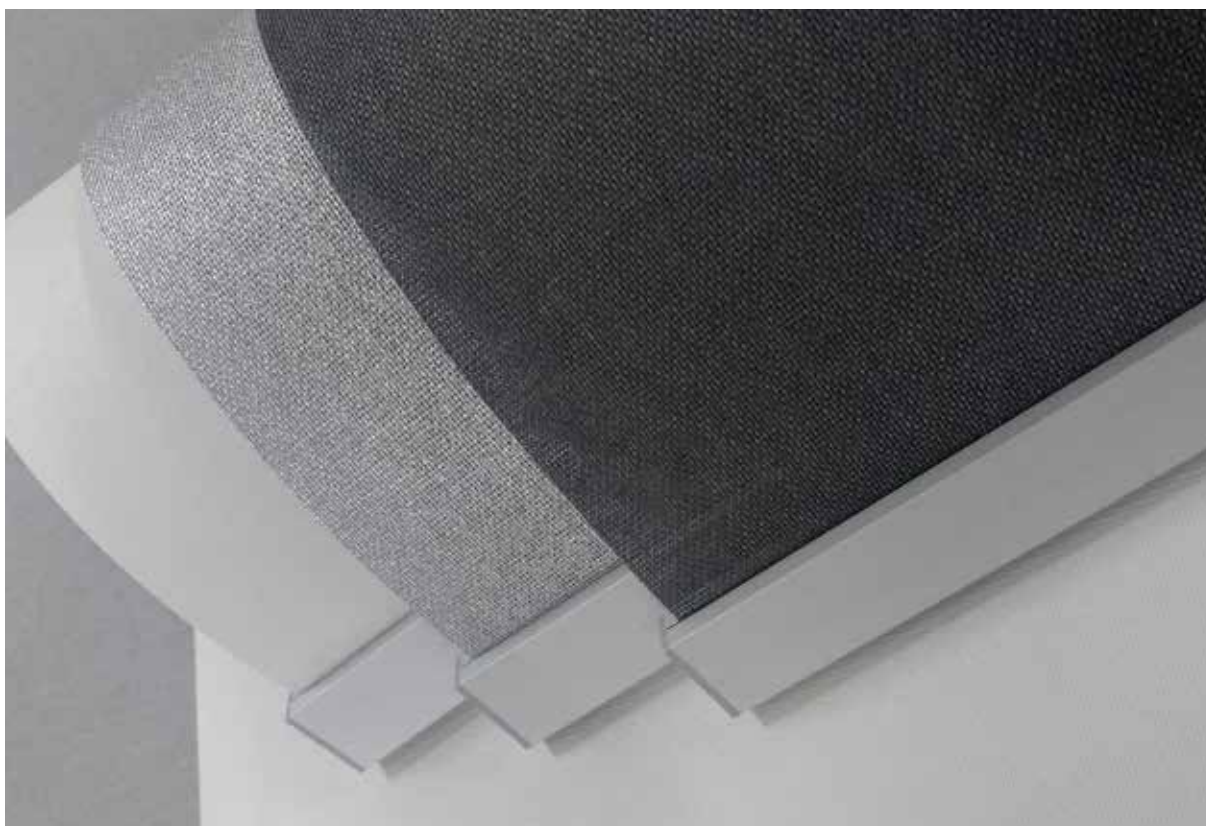

Prisgruppe 2

Flow screen rullegardinstof har en skærmende effekt, der giver øget gennemsigtighed med tekstil overflade. Stoffet fås i fem nuancer.

For helt korrekt farvevisning og struktur, se eller bestil vareprøve.

ES932 - Lysegrå

ES933 - Sølvgrå

ES934 - Antracit

ES935 - Sort

Flow screen med standard, rektangulær pynteliste i aluminium.

Lys og varme

Nedenstående tabel viser stoffernes funktion:

Ts - Mængden af solstråling, som stoffet lader passere.